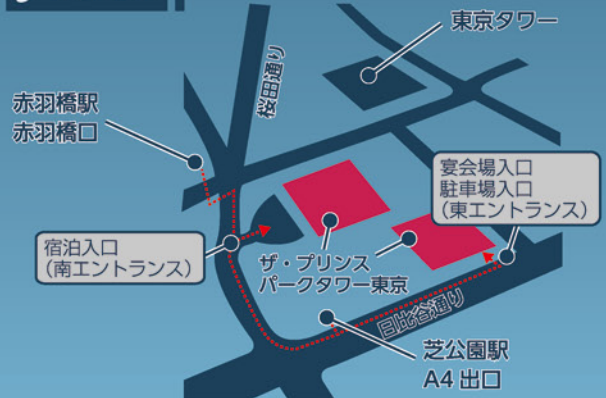

♪ 料金 16,000円

♪ 場所 ザ・プリンスパークタワー東京
1F メロディーライン
東京都港区芝公園 4-8-1
TEL 03-5400-1111

Guest

ゲスト

♪ ショコラ

フルート西田紀子、
ヴィオラ波田生、
ピアノ&アコーディオン
伊藤恵子によるトリオ。

♪ MIKI

♪ アクセス